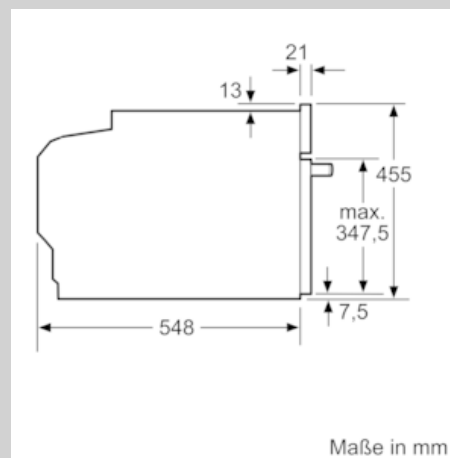

Wird das Kompaktgerät unter einem Kochfeld eingebaut, muss folgende Arbeitsplattenstärke (ggf. inkl. Unterkonstruktion) beachtet werden.

Kochfeld-Typ	min. Arbeitsplattenstärke	
	aufgesetzt	flächenbündig
Induktionskochfeld	42 mm	43 mm
Vollflächen-Induktionskochfeld	52 mm	53 mm
Gaskochfeld	32 mm	43 mm
Elektrokochfeld	32 mm	35 mm