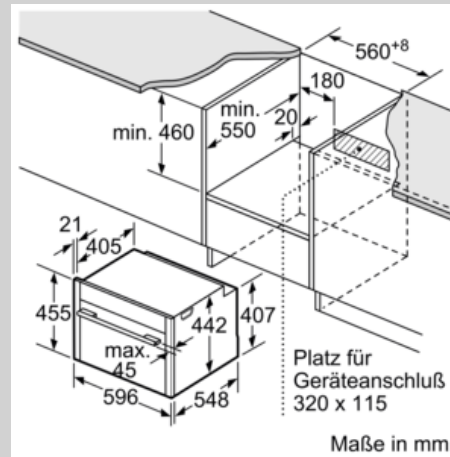

Ausstattung

Technische Daten

Art des Mikrowellengerätes : Kombinationsbetrieb mit Mikrowelle
Steuerung : elektronisch
Frontfarbe : graphit
Abmessungen des Gerätes (mm) : 455 x 596 x 548
Abmessungen des Garraumes (mm) : 237.0 x 480 x 392.0
Länge Anschlusskabel (cm) : 150
Nettogewicht (kg) : 34,033
Bruttogewicht (kg) : 36,3
EAN-Nummer : 4242004254461
Max. Mikrowellenleistung (W) : 900
Anschlusswert (W) : 3600
Absicherung (A) : 16
Spannung (V) : 220-240
Frequenz (Hz) : 50; 60
Steckerart : Schuko-/Gardy.m.Erdung

Technische Info:

- Länge des Anschlusskabels: 150 cm
- Nennspannung: 220 - 240 V
- Gesamtanschlusswert Elektro: 3.6 kW

Maße

- Gerätemaße (HxBxT): 455 x 596 x 548 mm
- Nischenmaße (HxBxT): 455 mm x 560 mm x 550 mm
- „Maße und Einbauhinweise zu diesem Gerät gemäß technischer Zeichnung beachten“
- Wir empfehlen Ihnen, Komplementär-Produkte innerhalb der Produktserie N90 zu wählen, um die bestmögliche Einbausituation Ihrer Einbaugeräte zu gewährleisten.

N 90, Einbau-Kompaktbackofen mit
Mikrowellenfunktion, 60 x 45 cm, graphit
C17MS22G0

Maßzeichnungen

Wird das Kompaktgerät unter einem Kochfeld eingebaut, muss folgende Arbeitsplattenstärke (ggf. inkl. Unterkonstruktion) beachtet werden.