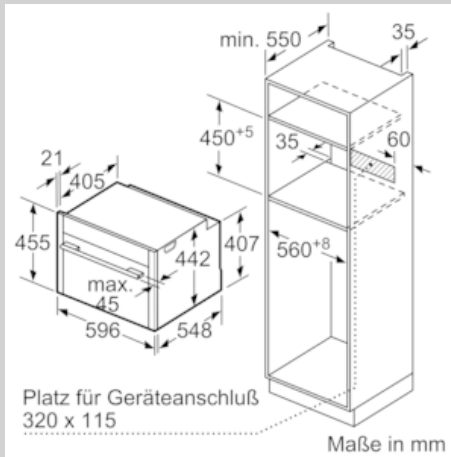

Ausstattung

Technische Daten

Art des Mikrowellengerätes : Kombinationsbetrieb mit Mikrowelle
Steuerung : elektronisch
Frontfarbe : graphit
Abmessungen des Gerätes (mm) : 455 x 596 x 548
Abmessungen des Garraumes (mm) : 237.0 x 480 x 392.0
Länge Anschlusskabel (cm) : 150
Nettogewicht (kg) : 34,033
Bruttogewicht (kg) : 36,3
EAN-Nummer : 4242004254461
Max. Mikrowellenleistung (W) : 900
Anschlusswert (W) : 3600
Absicherung (A) : 16
Spannung (V) : 220-240
Frequenz (Hz) : 50; 60
Steckerart : Schuko-/Gardy.m.Erdung

Technische Info:

- Länge des Anschlusskabels: 150 cm
- Nennspannung: 220 - 240 V
- Gesamtanschlusswert Elektro: 3.6 kW

Maße

- Gerätemaße (HxBxT): 455 x 596 x 548 mm
- Nischenmaße (HxBxT): 455 mm x 560 mm x 550 mm
- „Maße und Einbauhinweise zu diesem Gerät gemäß technischer Zeichnung beachten“
- Wir empfehlen Ihnen, Komplementär-Produkte innerhalb der Produktserie N90 zu wählen, um die bestmögliche Einbausituation Ihrer Einbaugeräte zu gewährleisten.

N 90, Einbau-Kompaktbackofen mit
Mikrowellenfunktion, 60 x 45 cm, graphit
C17MS22G0

Maßzeichnungen

Wird das Kompaktgerät unter einem Kochfeld eingebaut, muss folgende Arbeitsplattenstärke (ggf. inkl. Unterkonstruktion) beachtet werden.