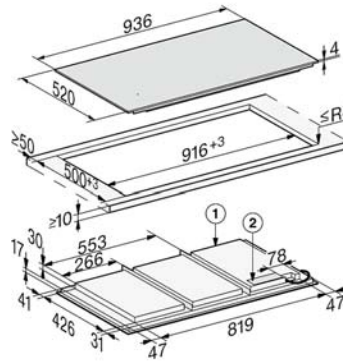

KM 7897 FL

Herdunabhängiges Induktionskochfeld
mit 936 mm Breite und Vollflächeninduktion für maximale Flexibilität

Sicherheit	
Sicherheitsausschaltung	•
Verriegelungsfunktion	•
Inbetriebnahmesperre	•
Integriertes Kühlgebläse	•
Überhitzungsschutz	•
Restwärmanzeige	•
Technische Daten	
Abmessungen in mm (Breite)	936
Abmessungen in mm (Höhe)	51
Abmessungen in mm (Tiefe)	520
Einbauhöhe mit Anschlusskasten in mm	51
Ausschnittmaße in mm (Breite) bei aufliegendem Einbau	916
Ausschnittmaße in mm (Tiefe) bei aufliegendem Einbau	500
Inneres Ausschnittmaß in mm (Breite) bei flächenbündigem Einbau	916
Inneres Ausschnittmaß in mm (Tiefe) bei flächenbündigem Einbau	500
Außeres Ausschnittmaß in mm (Breite) bei flächenbündigem Einbau	940
Außeres Ausschnittmaß in mm (Tiefe) bei flächenbündigem Einbau	524
Gewicht in kg	21
Gesamtanschlusswert in kW	11,000
Spannung in V	230
Frequenz in Hz	50-60
Länge Anschlusskabel in m	1,4
Mitgeliefertes Zubehör	
Anschlusskabel	•

KM 7897 FL

Herdunabhängiges Induktionskochfeld
mit 936 mm Breite und Vollflächeninduktion für maximale Flexibilität

KM 7697 FL, KM 7897 FL (Skizze) aufliegend

- 1) vorn
- 2) Netzanschlusskasten mit Netzanschlussleitung, L = 1440 mm, wird dem Gerät lose beigelegt

KM 7697 FL, KM 7897 FL (Skizze) flächenbündig

- 1) vorn
- 2) Netzanschlusskasten mit Netzanschlussleitung, L = 1440 mm, wird dem Gerät lose beigelegt
- 3) Stufenfräsung Natursteinarbeitsplatte
- 4) Holzleiste 12 mm (kein mitgeliefertes Zubehör)