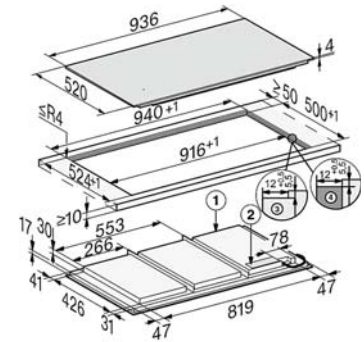

KM 7897 FL

Herdunabhängiges Induktionskochfeld
mit 936 mm Breite und Vollflächeninduktion für maximale Flexibilität

Sicherheit	
Sicherheitsausschaltung	•
Verriegelungsfunktion	•
Inbetriebnahmesperre	•
Integriertes Kühlgebläse	•
Überhitzungsschutz	•
Restwärmanzeige	•
Technische Daten	
Abmessungen in mm (Breite)	936
Abmessungen in mm (Höhe)	51
Abmessungen in mm (Tiefe)	520
Einbauhöhe mit Anschlusskasten in mm	51
Ausschnittmaße in mm (Breite) bei aufliegendem Einbau	916
Ausschnittmaße in mm (Tiefe) bei aufliegendem Einbau	500
Inneres Ausschnittmaß in mm (Breite) bei flächenbündigem Einbau	916
Inneres Ausschnittmaß in mm (Tiefe) bei flächenbündigem Einbau	500
Außeres Ausschnittmaß in mm (Breite) bei flächenbündigem Einbau	940
Außeres Ausschnittmaß in mm (Tiefe) bei flächenbündigem Einbau	524
Gewicht in kg	21
Gesamtanschlusswert in kW	11,000
Spannung in V	230
Frequenz in Hz	50-60
Länge Anschlusskabel in m	1,4
Mitgeliefertes Zubehör	
Anschlusskabel	•

KM 7897 FL

Herdunabhängiges Induktionskochfeld
mit 936 mm Breite und Vollflächeninduktion für maximale Flexibilität

KM 7697 FL, KM 7897 FL (Skizze) aufliegend

- 1) vorn
- 2) Netzanschlusskasten mit Netzanschlussleitung, L = 1440 mm, wird dem Gerät lose beigelegt